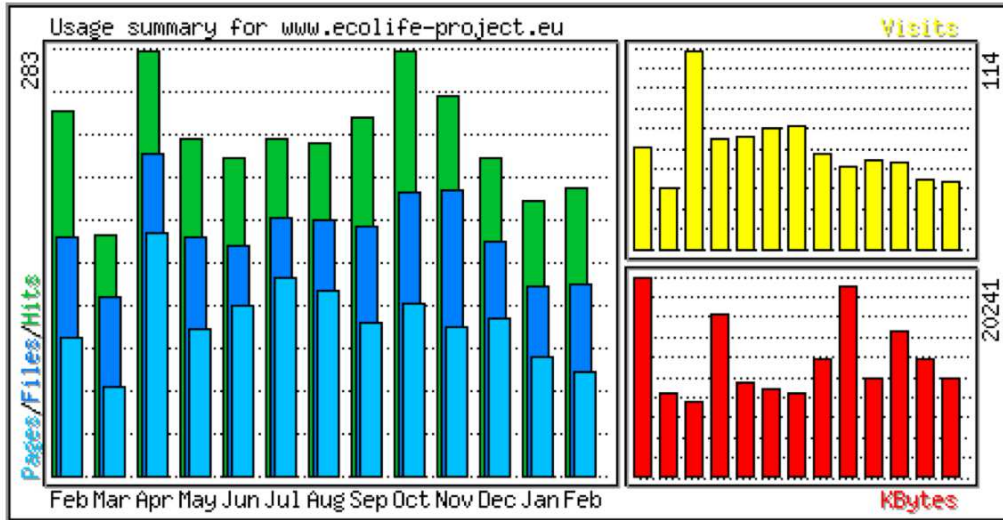

Generated at: 11:22:45 02/12/15

**History**

Month	Average/day					Totals				
	Hits	Files	Pages	Visits	KBytes	Hits	Files	Pages	Visits	KBytes
<a href="#">Feb 2015</a>	191	126	69	38	10003	2298	1520	829	467	120035
<a href="#">Jan 2015</a>	183	125	79	40	11915	5688	3892	2455	1241	369361
<b>2015</b>	<b>185</b>	<b>125</b>	<b>76</b>	<b>39</b>	<b>11381</b>	<b>7986</b>	<b>5412</b>	<b>3284</b>	<b>1708</b>	<b>489396</b>
<a href="#">Dec 2014</a>	211	155	104	49	14730	6569	4827	3225	1524	456632
<a href="#">Nov 2014</a>	253	189	99	50	9978	7594	5696	2976	1517	299345
<a href="#">Oct 2014</a>	282	188	114	46	19185	8753	5849	3548	1448	594746
<a href="#">Sep 2014</a>	238	166	101	53	11790	7150	4985	3056	1614	353704
<a href="#">Aug 2014</a>	220	170	123	70	8353	6840	5284	3835	2172	258934
<a href="#">Jul 2014</a>	224	171	131	68	8921	6954	5303	4085	2137	276546
<a href="#">Jun 2014</a>	211	153	112	63	9390	6337	4609	3386	1912	281713
<a href="#">May 2014</a>	223	158	97	62	16528	6938	4926	3026	1941	512379
<a href="#">Apr 2014</a>	283	213	161	113	7544	8494	6411	4843	3409	226324
<a href="#">Mar 2014</a>	160	118	58	35	8465	4970	3679	1823	1095	262427
<a href="#">Feb 2014</a>	242	158	92	57	20241	6779	4449	2579	1608	566760
<a href="#">Jan 2014</a>	222	154	77	44	17255	6899	4802	2395	1382	534902
<b>2014</b>	<b>230</b>	<b>166</b>	<b>106</b>	<b>59</b>	<b>12670</b>	<b>84277</b>	<b>60820</b>	<b>38777</b>	<b>21759</b>	<b>4624412</b>
<a href="#">Dec 2013</a>	216	161	106	59	11501	6726	5004	3294	1832	356522
<a href="#">Nov 2013</a>	262	204	121	67	13792	7873	6146	3633	2015	413771
<a href="#">Oct 2013</a>	457	375	207	97	17140	14185	11635	6421	3030	531348
<a href="#">Sep 2013</a>	400	305	129	41	27400	12009	9175	3898	1231	822009
<a href="#">Aug 2013</a>	135	99	47	25	9059	4212	3079	1477	805	280830
<a href="#">Jul 2013</a>	155	117	58	30	9582	4831	3636	1825	930	297037
<a href="#">Jun 2013</a>	174	131	65	31	9142	5223	3950	1966	943	274264
<a href="#">May 2013</a>	181	136	61	29	8092	5623	4228	1918	913	250848
<a href="#">Apr 2013</a>	173	130	60	28	9833	5213	3903	1825	866	294997
<a href="#">Mar 2013</a>	164	119	53	28	11337	5091	3690	1660	892	351445
<a href="#">Feb 2013</a>	208	150	70	30	19628	5831	4225	1964	857	549592
<a href="#">Jan 2013</a>	188	127	65	34	32969	5834	3947	2036	1067	1022054
<b>2013</b>	<b>226</b>	<b>171</b>	<b>87</b>	<b>42</b>	<b>14917</b>	<b>82651</b>	<b>62618</b>	<b>31917</b>	<b>15381</b>	<b>5444717</b>
<a href="#">Dec 2012</a>	132	89	50	33	29428	4098	2779	1557	1024	912276